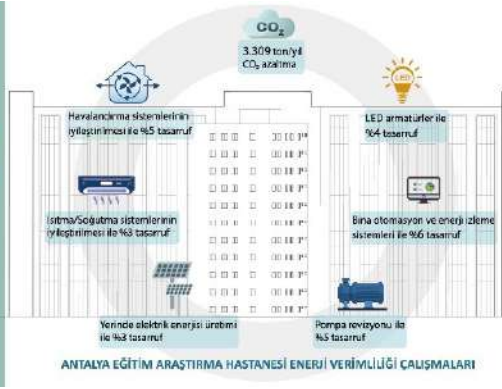

KAMU BİNALARINDA ENERJİ VERİMLİLİĞİ PROJESİ (KABEV)

PROJE HEDEFLERİ

- Binalarda enerji tasarrufu artırılarak çevreye duyarlılık
- Binalarda enerji verimliliği artırılarak enerji verimliliği projeleri geliştirilmelidir.
- Kurumlarımızda enerji verimliliği artırılarak çevreye duyarlılık
- Enerji verimliliği artırılarak enerji verimliliği projeleri geliştirilmelidir.
- Tüm Türkiye'de enerji verimliliği artırılarak çevreye duyarlılık

PROJE UYGULAMALARI

- Binalarda güneş enerjisi kullanılarak enerji verimliliği artırılarak çevreye duyarlılık
- Yüksek kaliteli LED armatürler kullanılarak enerji verimliliği artırılarak çevreye duyarlılık
- Havalandırma sistemlerinin iyileştirilerek enerji verimliliği artırılarak çevreye duyarlılık
- Pompa revizyonları ile enerji verimliliği artırılarak çevreye duyarlılık
- Enerji verimliliği artırılarak enerji verimliliği projeleri geliştirilmelidir.
- Tüm Türkiye'de enerji verimliliği artırılarak çevreye duyarlılık

Türkiye'de enerji verimliliği artırılarak çevreye duyarlılık